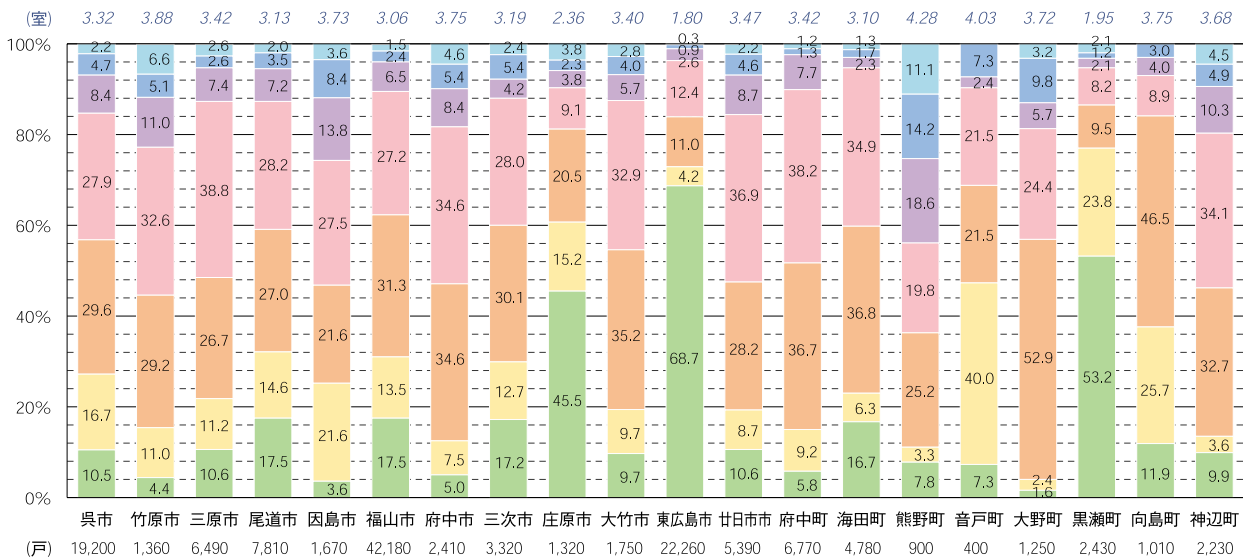

[vol.6] データで見る賃貸市場

中国5県の市区町 居室数別貸家住宅数

オーナーさまの物件がある街に、どれくらいの居室数の物件が多く存在しているかをグラフに示しています。ぜひ、これからの賃貸経営の参考にお役立てください。

◎総務省統計局「平成15年度 住宅・土地統計調査」

※市区町区分は平成15年度調査時のもので、人口15,000人以上の地域を抽出しています。

※貸家住宅数は、民間所有と法人所有の専用住宅の合算です。

広島市

グラフの見方

広島県

岡山県

鳥取県

島根県

山口県