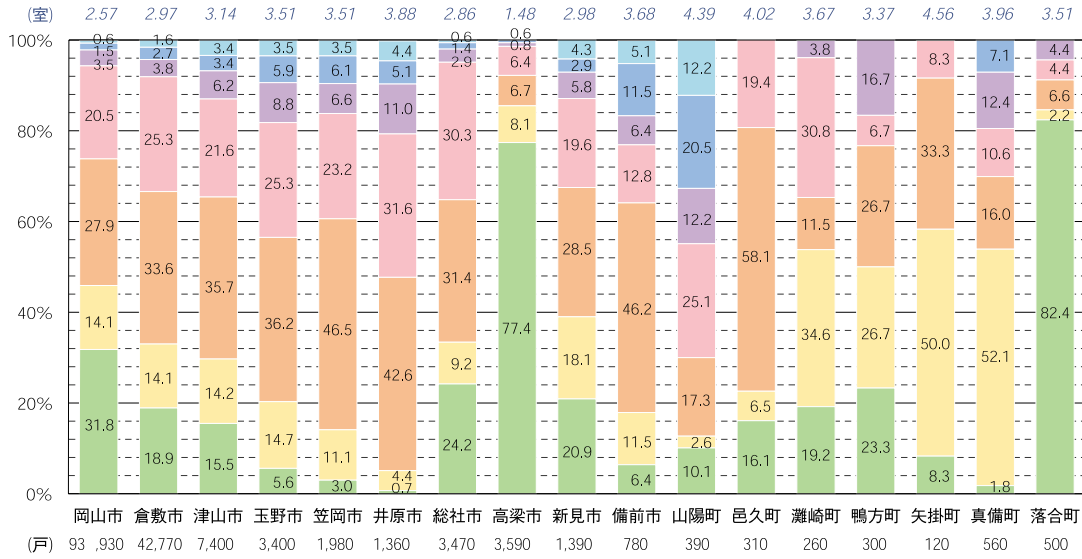

[vol.6] データで見る賃貸市場

中国5県の市区町 居室数別貸家住宅数

オーナーさまの物件がある街に、どれくらいの居室数の物件が多く存在しているかをグラフに示しています。ぜひ、これからの賃貸経営の参考にお役立てください。

◎総務省統計局「平成15年度 住宅・土地統計調査」

※市区町区分は平成15年度調査時のもので、人口15,000人以上の地域を抽出しています。

※貸家住宅数は、民間所有と法人所有の専用住宅の合算です。

広島市

グラフの見方

広島県

岡山県

鳥取県

島根県

山口県