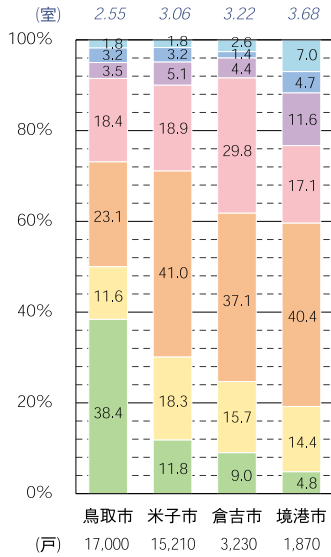

広島市

グラフの見方

広島県

岡山県

鳥取県

島根県

山口県