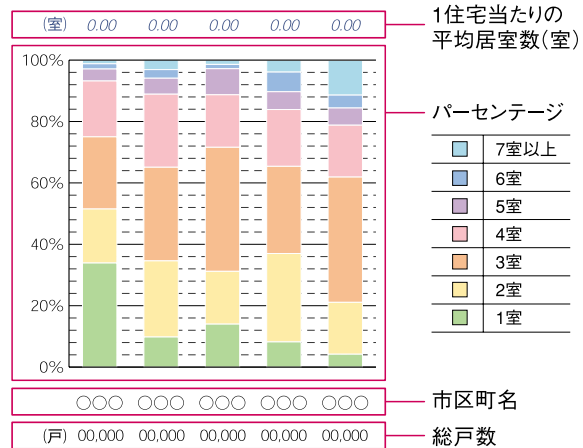

[vol.6] データで見る賃貸市場

中国5県の市区町 居室数別貸家住宅数

オーナーさまの物件がある街に、どれくらいの居室数の物件が多く存在しているかをグラフに示しています。ぜひ、これからの賃貸経営の参考にお役立てください。

◎総務省統計局「平成15年度 住宅・土地統計調査」

※市区町区分は平成15年度調査時のもので、人口15,000人以上の地域を抽出しています。

※貸家住宅数は、民間所有と法人所有の専用住宅の合算です。

広島市

グラフの見方

広島県

岡山県

鳥取県

島根県

山口県