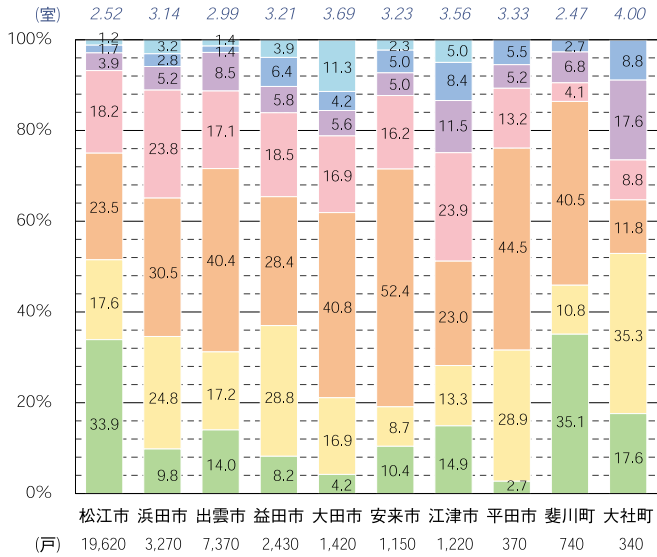

[vol.6] データで見る賃貸市場

中国5県の市区町 居室数別貸家住宅数

オーナーさまの物件がある街に、どれくらいの居室数の物件が多く存在しているかをグラフに示しています。ぜひ、これからの賃貸経営の参考にお役立てください。

◎総務省統計局「平成15年度 住宅・土地統計調査」

※市区町区分は平成15年度調査時のもので、人口15,000人以上の地域を抽出しています。

※貸家住宅数は、民間所有と法人所有の専用住宅の合算です。

広島市

グラフの見方

広島県

岡山県

鳥取県

島根県

山口県