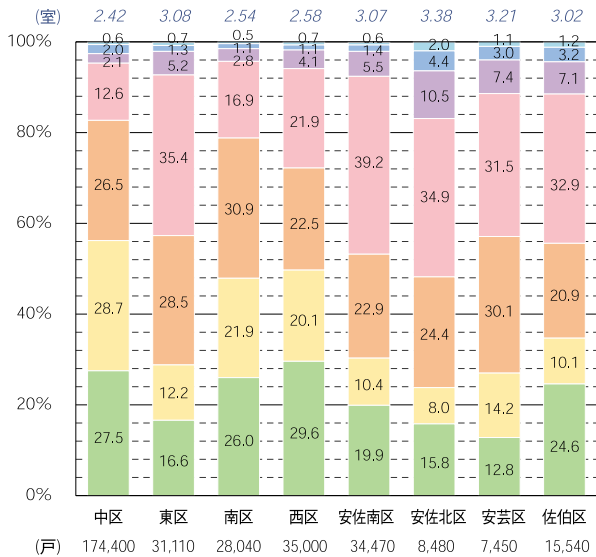

[vol.6] データで見る賃貸市場

中国5県の市区町 居室数別貸家住宅数

オーナーさまの物件がある街に、どれくらいの居室数の物件が多く存在しているかをグラフに示しています。ぜひ、これからの賃貸経営の参考にお役立てください。

◎総務省統計局「平成15年度 住宅・土地統計調査」

※市区町区分は平成15年度調査時のもので、人口15,000人以上の地域を抽出しています。

※貸家住宅数は、民間所有と法人所有の専用住宅の合算です。

広島市

グラフの見方

広島県

岡山県

鳥取県

島根県

山口県